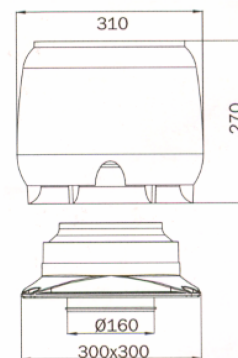

Specifikationer

Energiforbrug [W]	85
Luftmængde ved 0 Pascal [m³/t]	860
Min. Lydtryk ved 3 meter [dB(A)]	70
Betjening	Ingen
Materiale	Plastik

TTP E220S