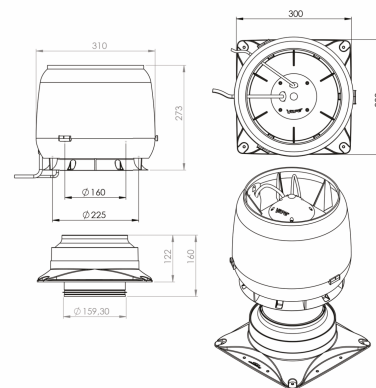

Specifikationer

Energiforbrug [W]	85
Luftmængde ved 0 Pascal [m³/t]	925
Min. Lydtryk ved 3 meter [dB(A)]	70
Betjening	Ingen
Materiale	Plastik

TTP Eco 220S